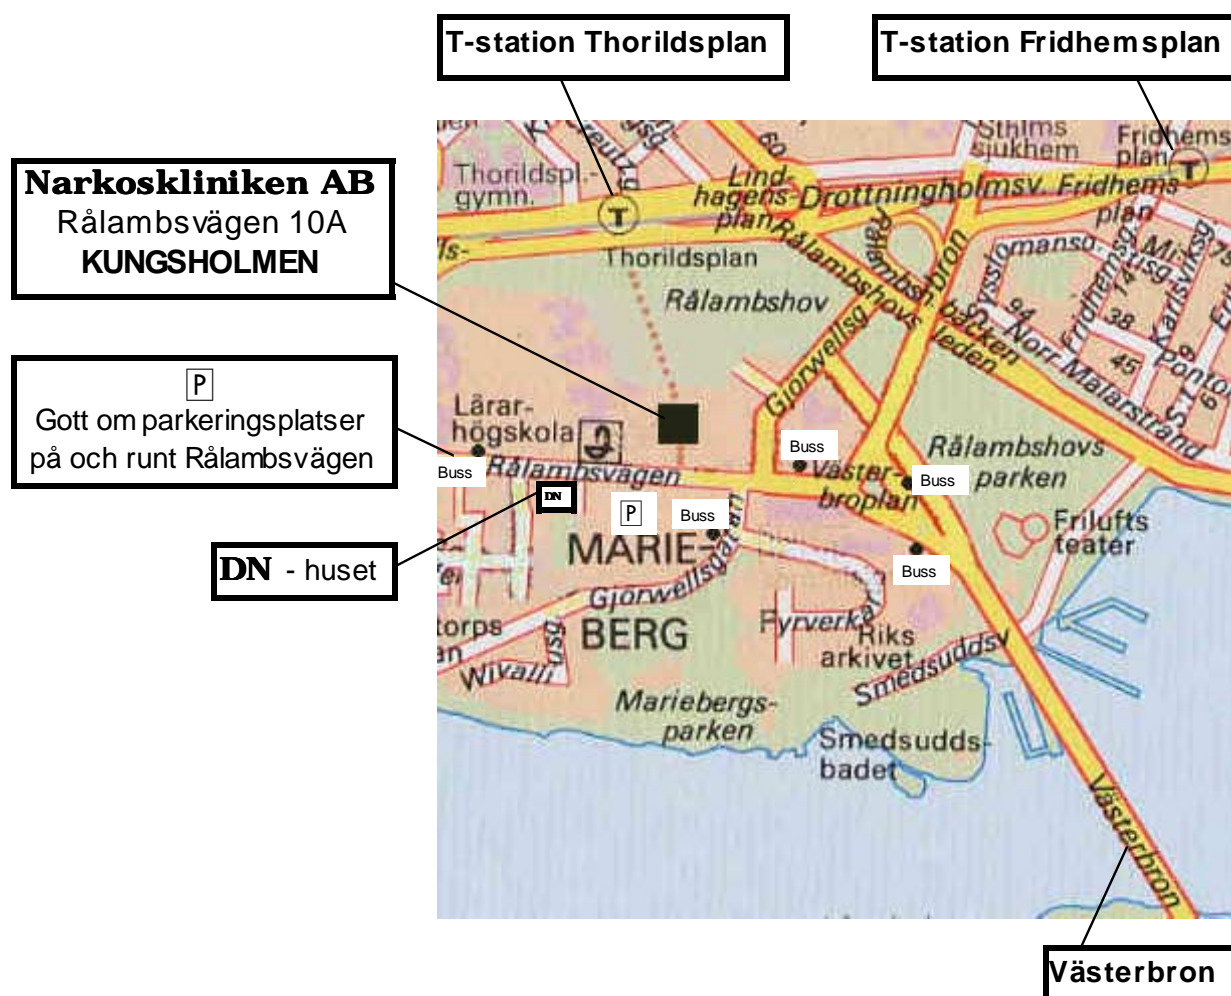

Vägbeskrivning till Narkoskliniken AB, Specialistkliniken för Narkos och behandling av Tandvårdsrädsla

Mottagningen på Rålambsvägen har bra kommunikationer. För **bilister** finns alltid gott om parkeringsplatser på själva Rålambsvägen (12:-/tim), **Gröna Tunnelbanelinjens** station Thorildsplan ligger 300 m från praktiken (promenad genom parken), Blå Stomlinjens **buss 4** stannar vid Västerbroplan 100 m bort liksom **buss 40 och 74**. Vidare stannar Blå Stomlinjens **buss 1** liksom bussarna **49, 62, och 57** från bl a Fridhemsplan alldeles bredvid.